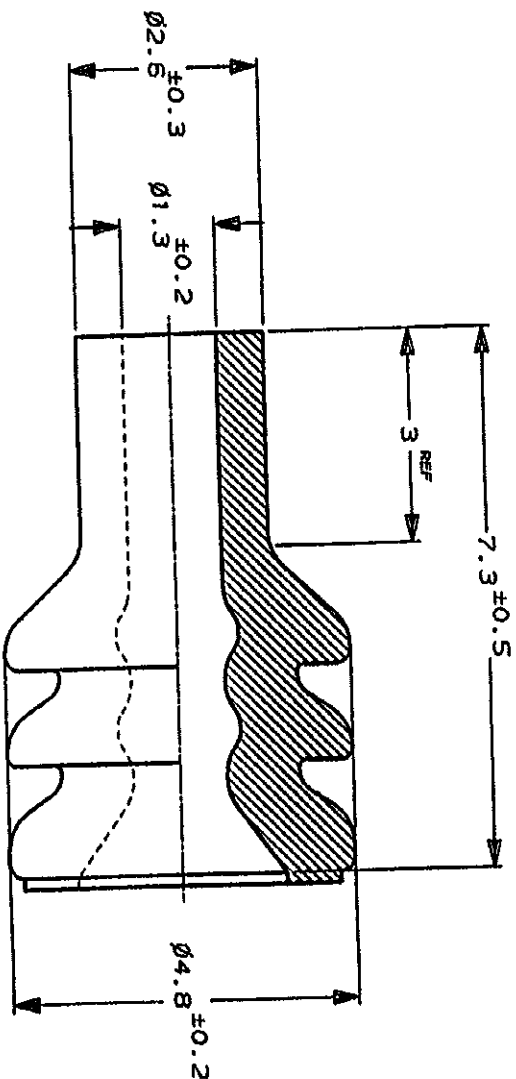

NUMBER
178210

三角法 (3rd ANGLE PROJECTION)

METRIC

単位: 概 DIMENSIONS IN MM. DO NOT SCALE PRINT

SIR	ベニガキ	BROWN	1-178210-3
NBR	黒	BLACK	178210-1
材料 MATERIAL	色 COLOR	型番 P/N	

AMP
日本エー・エム・ピー株式会社
Tokyo, Japan

Copyright © 1990 AMP Limited, U.S.A. ALL RIGHTS RESERVED.
Copyright © 1990 AMP Limited, U.S.A. ALL RIGHTS RESERVED.
新ラバープラグ (INSULATION DIA.) 1.4-2.1mmφ

DR. 1/24 '91	DE. 1/24 '91	CHK. DATE	1/24 '91	1/24 '91	1/24 '91	1/24 '91
0	J-12840	KO SI	1/24 '91	1/24 '91	1/24 '91	1/24 '91
A	FJ00-0886-93	Y7	1/24 '91	1/24 '91	1/24 '91	1/24 '91
LTR	重要 (REVISION RECORD)	DR	CHK	DATE		
CHK.	1/24 '91	1/24 '91	1/24 '91	1/24 '91	1/24 '91	1/24 '91

REV. 1.04/98

(CUSTOMER DRAWING) 参考 面